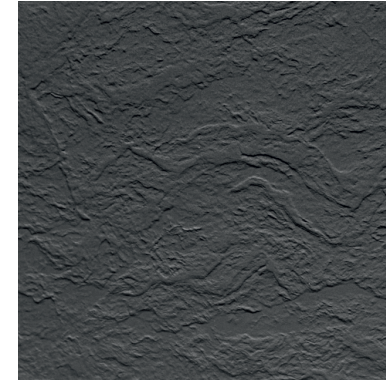

DOSTĘPNE POWIERZCHNIE BRODZIKÓW / AVAILABLE SHOWER SURFACES / VERFÜGBARE DUSCHOBERFLÄCHEN

B/G

BIAŁY GŁADKI
WHITE SMOOTH
WEISS GLATT

B/G/SF

BIAŁY „SAFE MASE”
WHITE „SAFE MASE”
WEISS „SAFE MASE”

B/ST

BIAŁY STRUKTURALNY
STRUCTURAL WHITE
WEISSE STRUKTUR

S/ST

SAND / BEIGE STRUKTURALNY
STRUCTURAL SAND / BEIGE
STRUKTURELLES SAND / BEIGE

A/ST

ANTRACYT STRUKTURALNY
STRUCTURAL ANTHRACITE
STRUKTURELLES ANTHRAZIT

C/ST

CZARNY STRUKTURALNY
STRUCTURAL BLACK
SCHWARZE STRUKTUR