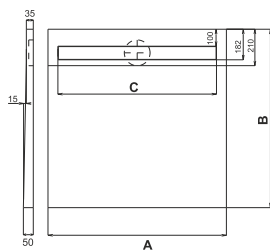

8cm

SZEROKOŚĆ
MASKOWNICYSPAD JEDNO-
STRONNYPRZEKRÓJ
TECHNOLOGICZNY10 LAT
GWARANCJIWysokość
zestawu
10,5 cmNiezwyczajna
wytrzymałośćZnakomite
właściwości izolacyjneIdealny
odpływ wodyUproszczone
i szybki montażMożliwość przycięcia
i dopasowaniaWysoka wydajność
odbioru wodyBezpośrednie
oklejenie glazurąKompletny
zestaw

Nr. kat.	A	B	C
10.021	800	800	700
10.022	900	900	800

(Wymiary podano w mm)

Nr. kat.	A	B	C	D
10.033	800	1800	1300	700
10.034	900	1800	1300	800

(Wymiary podano w mm)

SYFON
Viega

Wysokogatunkowe
aluminium

Stal nierdzewna

Stal nierdzewna

STABILSOUND®

80 x 80 x 5/10,5 cm
wym. maskownicy 70 cm

10.021/OLPL
645,00zł netto / 793,35 brutto

10.021/OLSL
675,00zł netto / 830,25 brutto

10.021/OLSP
695,00zł netto / 854,85 brutto

90 x 90 x 5/10,5 cm
wym. maskownicy 80 cm

130+50 x 80 x 5/10,5 cm
wym. maskownicy 70 cm

10.033/OLPL
885,00zł netto / 1088,55 brutto

10.033/OLSL
905,00zł netto / 1113,15 brutto

10.033/OLSP
930,00zł netto / 1143,90 brutto

130+50 x 90 x 5/10,5 cm
wym. maskownicy 80 cm