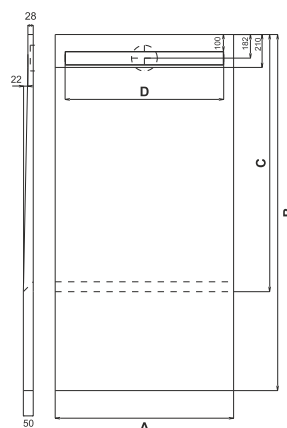

8cm

SZEROKOŚĆ
MASKOWNICYSPAD JEDNO-
STRONNYPRZEKRÓJ
TECHNOLOGICZNY10 LAT
GWARANCJIWysokość
zestawu
10,5 cmNiezwyczajna
wytrzymałośćZnakomite
właściwości izolacyjneIdealny
odpływ wodyUproszczone
i szybki montażMożliwość przycięcia
i dopasowaniaWysoka wydajność
odbioru wodyBezpośrednie
oklejenie glazurąKompletny
zestaw

Nr. kat.	A	B	C
10.021	800	800	700
10.022	900	900	800

(Wymiary podano w mm)

Nr. kat.	A	B	C	D
10.033	800	1800	1300	700
10.034	900	1800	1300	800

(Wymiary podano w mm)

SYFON
Viega

Wysokogatunkowe
aluminium

Stal nierdzewna

Stal nierdzewna

STABILSOUND®

80 x 80 x 5/10,5 cm
wym. maskownicy 70 cm

10.021/OLPL
645,00zł netto / 793,35 brutto

10.021/OLSL
675,00zł netto / 830,25 brutto

10.021/OLSP
695,00zł netto / 854,85 brutto

90 x 90 x 5/10,5 cm
wym. maskownicy 80 cm

130+50 x 80 x 5/10,5 cm
wym. maskownicy 70 cm

10.033/OLPL
885,00zł netto / 1088,55 brutto

10.033/OLSL
905,00zł netto / 1113,15 brutto

10.033/OLSP
930,00zł netto / 1143,90 brutto

130+50 x 90 x 5/10,5 cm
wym. maskownicy 80 cm