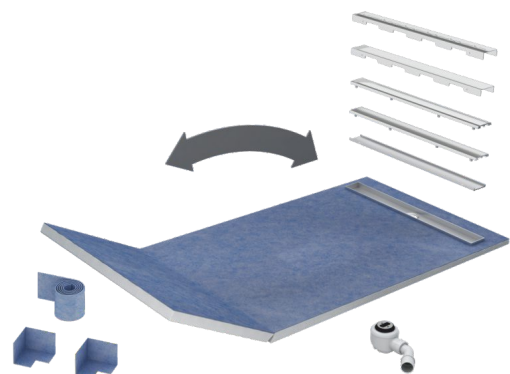

Opcjonalne akcesoria:

Podbudowa
montażowa 10.100

175,00 zł netto

Akcesoria
uszczelniające

od 17,00 zł netto

KAŻDY ZESTAW ZAWIERA:

- / uszczelniona **plyta spadkowa** (spad 1-stronny) ze zintegrowaną **rynną odpływową**
- / **maskownica** (jedna z 3 oferowanych)
- / **syfon** szybkooprzepływowy (czyszczony od góry)
- / **dodatkowe elementy** uszczelniające (taśma i dwa narożniki)