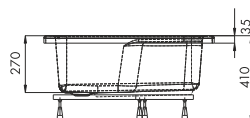

PRZEKRÓJ  
TECHNOLOGICZNY5 LAT  
GWARANCJIGłębokość  
28 cmSyfon chowa się  
w wysokości  
brodzikaMetalowy stelaż  
w komplecie

Nr kat.	Wymiar	Średnica	Cena netto	Cena brutto
3.232	80x80x41cm	Ø52mm	410,00zł	504,30zł
3.233	90x90x41cm	Ø52mm	430,00zł	528,90zł

Nr kat.	Wymiar	Średnica	Cena netto	Cena brutto
3.222	80x80x41 R55cm	Ø52mm	410,00zł	504,30zł
3.223	90x90x41 R55cm	Ø52mm	430,00zł	528,90zł