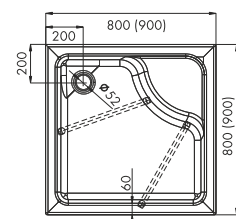

PRZEKRÓJ  
TECHNOLOGICZNY5 LAT  
GWARANCJIGłębokość  
28 cmSyfon chowa się  
w wysokości  
brodzikaMetalowy stelaż  
w komplecie

Nr kat.	Wymiar	Średnica	Cena netto	Cena brutto
3.232	80x80x41cm	Ø52mm	410,00zł	504,30zł
3.233	90x90x41cm	Ø52mm	430,00zł	528,90zł

Nr kat.	Wymiar	Średnica	Cena netto	Cena brutto
3.222	80x80x41 R55cm	Ø52mm	410,00zł	504,30zł
3.223	90x90x41 R55cm	Ø52mm	430,00zł	528,90zł