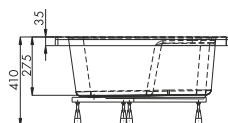

PRZEKRÓJ  
TECHNOLOGICZNY5 LAT  
GWARANCJIGłębokość  
28 cmSyfon chowa się  
w wysokości  
brodzikaMetalowy stelaż  
w komplecie

Nr kat.	Wymiar	Średnica	Cena netto	Cena brutto
3.232	80x80x41cm	Ø52mm	410,00zł	504,30zł
3.233	90x90x41cm	Ø52mm	430,00zł	528,90zł

Nr kat.	Wymiar	Średnica	Cena netto	Cena brutto
3.222	80x80x41 R55cm	Ø52mm	410,00zł	504,30zł
3.223	90x90x41 R55cm	Ø52mm	430,00zł	528,90zł