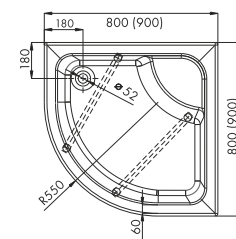

PRZEKRÓJ  
TECHNOLOGICZNY5 LAT  
GWARANCJIGłębokość  
28 cmSyfon chowa się  
w wysokości  
brodzikaMetalowy stelaż  
w komplecie

Nr kat.	Wymiar	Średnica	Cena netto	Cena brutto
3.232	80x80x41cm	Ø52mm	410,00zł	504,30zł
3.233	90x90x41cm	Ø52mm	430,00zł	528,90zł

Nr kat.	Wymiar	Średnica	Cena netto	Cena brutto
3.222	80x80x41 R55cm	Ø52mm	410,00zł	504,30zł
3.223	90x90x41 R55cm	Ø52mm	430,00zł	528,90zł