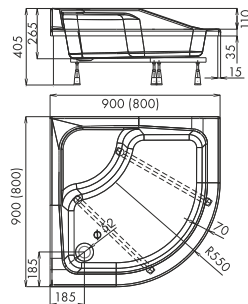

STANDARD

Seria Bona

5 LAT
GWARANCJI

Głębokość
15/27 cm

Syfon chowa się
w wysokości
brodzika

Metalowy stelaż
w komplecie

Nr kat.	Wymiar	Średnica	Cena netto	Cena brutto
3.238	80x80x27/41 R55	Ø52mm	410,00zł	504,30zł
3.239	90x90x27/41 R55	Ø52mm	430,00zł	528,90zł