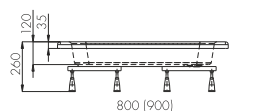

STANDARD

Seria Zefir

5 LAT
GWARANCJIGłębokość
12 cmSyfon chowa się
w wysokości
brodzikaMetalowy stelaż
w komplecie

Nr kat.	Wymiar	Średnica	Cena netto	Cena brutto
3.211	80x80x26cm	Ø52mm	335,00zł	412,05zł
3.212	90x90x26cm	Ø52mm	355,00zł	436,65zł

Nr kat.	Wymiar	Średnica	Cena netto	Cena brutto
3.215	80x80x26 R55cm	Ø52mm	335,00zł	412,05zł
3.214	90x90x26 R55cm	Ø52mm	355,00zł	436,65zł

Opcjonalne akcesoria:

Panele
akrylowe

od 160,00 zł netto

Syfon VIEGA
9.110 Ø52mm