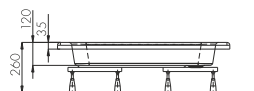

STANDARD

Seria Zefir

5 LAT
GWARANCJIGłębokość
12 cmSyfon chowa się
w wysokości
brodzikaMetalowy stelaż
w komplecie

Nr kat.	Wymiar	Średnica	Cena netto	Cena brutto
3.211	80x80x26cm	Ø52mm	335,00zł	412,05zł
3.212	90x90x26cm	Ø52mm	355,00zł	436,65zł

Nr kat.	Wymiar	Średnica	Cena netto	Cena brutto
3.215	80x80x26 R55cm	Ø52mm	335,00zł	412,05zł
3.214	90x90x26 R55cm	Ø52mm	355,00zł	436,65zł

Opcjonalne akcesoria:

Panele
akrylowe

od 160,00 zł netto

Syfon VIEGA
9.110 Ø52mm