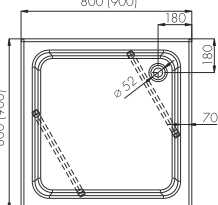

STANDARD

Seria Zefir

5 LAT
GWARANCJIGłębokość
12 cmSyfon chowa się
w wysokości
brodzikaMetalowy stelaż
w komplecie

Nr kat.	Wymiar	Średnica	Cena netto	Cena brutto
3.211	80x80x26cm	Ø52mm	335,00zł	412,05zł
3.212	90x90x26cm	Ø52mm	355,00zł	436,65zł

Nr kat.	Wymiar	Średnica	Cena netto	Cena brutto
3.215	80x80x26 R55cm	Ø52mm	335,00zł	412,05zł
3.214	90x90x26 R55cm	Ø52mm	355,00zł	436,65zł

Opcjonalne akcesoria:

Panele
akrylowe

od 160,00 zł netto

Syfon VIEGA
9.110 Ø52mm