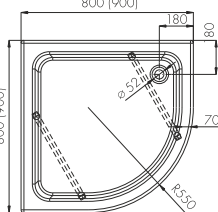

STANDARD

Seria Zefir

5 LAT
GWARANCJIGłębokość
12 cmSyfon chowa się
w wysokości
brodzikaMetalowy stelaż
w komplecie

Nr kat.	Wymiar	Średnica	Cena netto	Cena brutto
3.211	80x80x26cm	Ø52mm	335,00zł	412,05zł
3.212	90x90x26cm	Ø52mm	355,00zł	436,65zł

Nr kat.	Wymiar	Średnica	Cena netto	Cena brutto
3.215	80x80x26 R55cm	Ø52mm	335,00zł	412,05zł
3.214	90x90x26 R55cm	Ø52mm	355,00zł	436,65zł

Opcjonalne akcesoria:

Panele
akrylowe

od 160,00 zł netto

Syfon VIEGA
9.110 Ø52mm