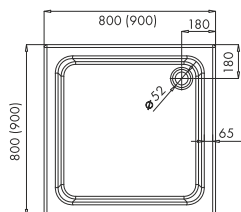

STANDARD

Seria Eko 2.0

SCHEDPOL®

Think Quality

5 LAT
GWARANCJIGłębokość
5 cmSyfon chowa się
w wysokości
brodzikaStopy
podpierająca brodzik
w komplecie

Nr kat.	Wymiar	Średnica	Cena netto	Cena brutto
3.320	80x80x16cm	Ø52mm	298,00zł	366,54zł
3.321	90x90x16cm	Ø52mm	320,00zł	393,60zł

Nr kat.	Wymiar	Średnica	Cena netto	Cena brutto
3.322	80x80x16 R55cm	Ø52mm	298,00zł	366,54zł
3.323	90x90x16 R55cm	Ø52mm	320,00zł	393,60zł

Opcjonalne akcesoria:

Syfon VIEGA
9.110 Ø52mm

65,00 zł netto

Akcesoria
uszczelniające