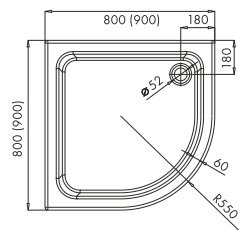

STANDARD

Seria Eko 2.0

SCHEDPOL®

Think Quality

5 LAT
GWARANCJIGłębokość
5 cmSyfon chowa się
w wysokości
brodzikaStopy
podpierająca brodzik
w komplecie

Nr kat.	Wymiar	Średnica	Cena netto	Cena brutto
3.320	80x80x16cm	Ø52mm	298,00zł	366,54zł
3.321	90x90x16cm	Ø52mm	320,00zł	393,60zł

Nr kat.	Wymiar	Średnica	Cena netto	Cena brutto
3.322	80x80x16 R55cm	Ø52mm	298,00zł	366,54zł
3.323	90x90x16 R55cm	Ø52mm	320,00zł	393,60zł

Opcjonalne akcesoria:

Syfon VIEGA
9.110 Ø52mm

65,00 zł netto

Akcesoria
uszczelniające