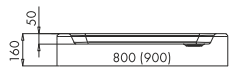

STANDARD

Seria Eko 2.0

SCHEDPOL®

Think Quality

5 LAT
GWARANCJIGłębokość
5 cmSyfon chowa się
w wysokości
brodzikaStopy
podpierająca brodzik
w komplecie

Nr kat.	Wymiar	Średnica	Cena netto	Cena brutto
3.320	80x80x16cm	Ø52mm	298,00zł	366,54zł
3.321	90x90x16cm	Ø52mm	320,00zł	393,60zł

Nr kat.	Wymiar	Średnica	Cena netto	Cena brutto
3.322	80x80x16 R55cm	Ø52mm	298,00zł	366,54zł
3.323	90x90x16 R55cm	Ø52mm	320,00zł	393,60zł

Opcjonalne akcesoria:

Syfon VIEGA
9.110 Ø52mm

65,00 zł netto

Akcesoria
uszczelniające