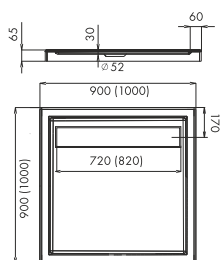

STANDARD

Seria Orkus **NOWOŚĆ**5 LAT  
GWARANCJIPłytkie  
3 cmMożliwość  
bezprogowego  
montażuSyfon wystaje  
poza wysokość  
brodzikaMagnetyczna  
maskownicaPRZEKRÓJ  
TECHNOLOGICZNY

(Wymiary podano w mm)

Nr kat.	Wymiar	Średnica	Cena netto	Cena brutto
3.281	90x90x6,5cm	Ø52mm	540,00zł	664,20zł
3.282	100x100x6,5cm	Ø52mm	680,00zł	836,40zł

Nr kat.	Wymiar	Średnica	Cena netto	Cena brutto
3.284	90x90x6,5 R55 cm	Ø52mm	540,00zł	664,20zł

Nr kat.	Wymiar	Średnica	Cena netto	Cena brutto
3.285	80x100x6,5cm	Ø52mm	590,00zł	725,70zł
3.288	80x120x6,5cm	Ø52mm	675,00zł	830,25zł
3.287	90x100x6,5cm	Ø52mm	595,00zł	731,85zł
3.286	90x120x6,5cm	Ø52mm	695,00zł	854,85zł