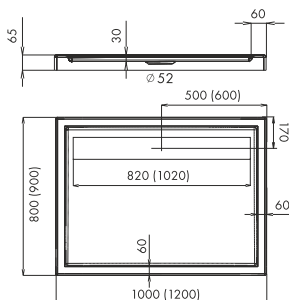

STANDARD

Seria Orkus **NOWOŚĆ**5 LAT  
GWARANCJIPłytkie  
3 cmMożliwość  
bezprogowego  
montażuSyfon wystaje  
poza wysokość  
brodzikaMagnetyczna  
maskownicaPRZEKRÓJ  
TECHNOLOGICZNY

(Wymiary podano w mm)

Nr kat.	Wymiar	Średnica	Cena netto	Cena brutto
3.281	90x90x6,5cm	Ø52mm	540,00zł	664,20zł
3.282	100x100x6,5cm	Ø52mm	680,00zł	836,40zł

Nr kat.	Wymiar	Średnica	Cena netto	Cena brutto
3.284	90x90x6,5 R55 cm	Ø52mm	540,00zł	664,20zł

Nr kat.	Wymiar	Średnica	Cena netto	Cena brutto
3.285	80x100x6,5cm	Ø52mm	590,00zł	725,70zł
3.288	80x120x6,5cm	Ø52mm	675,00zł	830,25zł
3.287	90x100x6,5cm	Ø52mm	595,00zł	731,85zł
3.286	90x120x6,5cm	Ø52mm	695,00zł	854,85zł