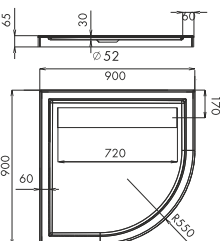

STANDARD

Seria Orkus **NOWOŚĆ**5 LAT  
GWARANCJIPłytkie  
3 cmMożliwość  
bezprogowego  
montażuSyfon wystaje  
poza wysokość  
brodzikaMagnetyczna  
maskownicaPRZEKRÓJ  
TECHNOLOGICZNY

(Wymiary podano w mm)

Nr kat.	Wymiar	Średnica	Cena netto	Cena brutto
3.281	90x90x6,5cm	Ø52mm	540,00zł	664,20zł
3.282	100x100x6,5cm	Ø52mm	680,00zł	836,40zł

Nr kat.	Wymiar	Średnica	Cena netto	Cena brutto
3.284	90x90x6,5 R55 cm	Ø52mm	540,00zł	664,20zł

Nr kat.	Wymiar	Średnica	Cena netto	Cena brutto
3.285	80x100x6,5cm	Ø52mm	590,00zł	725,70zł
3.288	80x120x6,5cm	Ø52mm	675,00zł	830,25zł
3.287	90x100x6,5cm	Ø52mm	595,00zł	731,85zł
3.286	90x120x6,5cm	Ø52mm	695,00zł	854,85zł