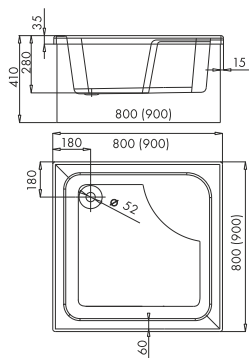

Uproszczony  
i szybki montaż

Bezpośrednie  
oklejanie glazurą

Syfon chowa się  
w wysokości  
brodzika

(Wymiary podano w mm)

STABILSOUND®

Nr kat.	Wymiar	Średnica	Cena netto	Cena brutto
• 3.032	80x80x41cm	Ø52mm	470,00zł	578,10zł
• 3.033	90x90x41cm	Ø52mm	490,00zł	602,70zł

STABILSOUND®

Nr kat.	Wymiar	Średnica	Cena netto	Cena brutto
• 3.022	80x80x41 R55cm	Ø52mm	470,00zł	578,10zł
• 3.023	90x90x41 R55cm	Ø52mm	490,00zł	602,70zł

• - Termin realizacji jest ustalany indywidualnie dla każdego zamówienia.