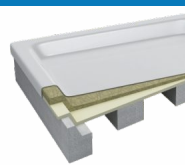

STABILSOUND®

Seria Dante

PRZEKRÓJ
TECHNOLOGICZNY

10 LAT
GWARANCJI

Głębokość
28 cm

Niezwykła
wytrzymałość

100%
Wysoka
stabilność

Znakomite
właściwości
izolacyjne

Bez konieczności
wiercenia

Uproszczony
i szybki montaż

Bezpośrednie
oklejanie glazurą

Syfon chowa się
w wysokości
brodzika