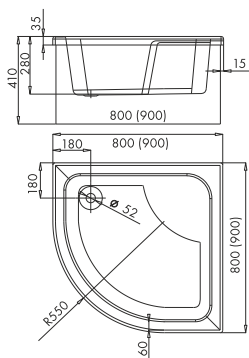

Uproszczony  
i szybki montaż

Bezpośrednie  
oklejanie glazurą

Syfon chowa się  
w wysokości  
brodzika

(Wymiary podano w mm)

STABILSOUND®

Nr kat.	Wymiar	Średnica	Cena netto	Cena brutto
• 3.032	80x80x41cm	Ø52mm	470,00zł	578,10zł
• 3.033	90x90x41cm	Ø52mm	490,00zł	602,70zł

STABILSOUND®

Nr kat.	Wymiar	Średnica	Cena netto	Cena brutto
• 3.022	80x80x41 R55cm	Ø52mm	470,00zł	578,10zł
• 3.023	90x90x41 R55cm	Ø52mm	490,00zł	602,70zł

• - Termin realizacji jest ustalany indywidualnie dla każdego zamówienia.