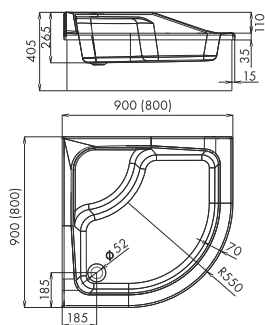

Syfon chowa się  
w wysokości  
brodzika

(Wymiary podano w mm)

STABILSOUND<sup>®</sup>

Nr kat.	Wymiar	Średnica	Cena netto	Cena brutto
3.038	80x80x26/41 R55cm	Ø52mm	<b>465,00zł</b>	571,95zł
3.039	90x90x26/41 R55cm	Ø52mm	<b>485,00zł</b>	596,55zł