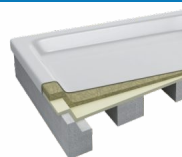

STABILSOUND®

Seria Grawello

PRZEKRÓJ
TECHNOLOGICZNY

Niezwykła
wytrzymałość

Wysoka
stabilność

Znakomite
właściwości
izolacyjne

Bez konieczności
wiercenia

Uproszczony
i szybki montaż

Bezpośrednie
oklejanie glazurą

Syfon chowa się
w wysokości
brodzika

(Wymiary podano w mm)

STABILSOUND®

Nr kat.	Wymiar	Średnica	Cena netto	Cena brutto
3.011	80x80x26cm	Ø52mm	360,00zł	442,80zł
3.012	90x90x26cm	Ø52mm	375,00zł	461,25zł