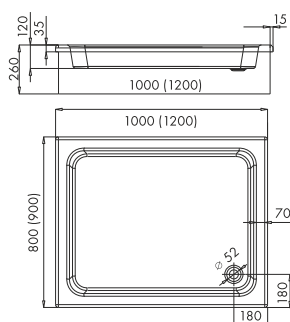

Bezpośrednie
oklejanie glazurą

Syfon chowa się
w wysokości
brodzika

(Wymiary podano w mm)

STABILSOUND®

Nr kat.	Wymiar	Średnica	Cena netto	Cena brutto
3.011	80x80x26cm	Ø52mm	360,00zł	442,80zł
3.012	90x90x26cm	Ø52mm	375,00zł	461,25zł

STABILSOUND®

Nr kat.	Wymiar	Średnica	Cena netto	Cena brutto
3.015	80x80x26 R55cm	Ø52mm	360,00zł	442,80zł
3.014	90x90x26 R55cm	Ø52mm	375,00zł	461,25zł

STABILSOUND®

Nr kat.	Wymiar	Średnica	Cena netto	Cena brutto
3.018	80x100x26cm	Ø52mm	475,00zł	584,25zł
3.019	90x120x26cm	Ø52mm	565,00zł	694,95zł