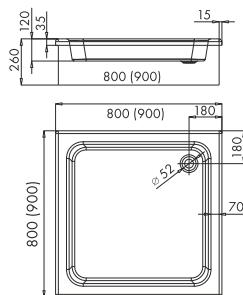

Bezpośrednie
oklejanie glazurą

Syfon chowa się
w wysokości
brodzika

(Wymiary podano w mm)

STABILSOUND®

Nr kat.	Wymiar	Średnica	Cena netto	Cena brutto
3.011	80x80x26cm	Ø52mm	360,00zł	442,80zł
3.012	90x90x26cm	Ø52mm	375,00zł	461,25zł

STABILSOUND®

Nr kat.	Wymiar	Średnica	Cena netto	Cena brutto
3.015	80x80x26 R55cm	Ø52mm	360,00zł	442,80zł
3.014	90x90x26 R55cm	Ø52mm	375,00zł	461,25zł

STABILSOUND®

Nr kat.	Wymiar	Średnica	Cena netto	Cena brutto
3.018	80x100x26cm	Ø52mm	475,00zł	584,25zł
3.019	90x120x26cm	Ø52mm	565,00zł	694,95zł