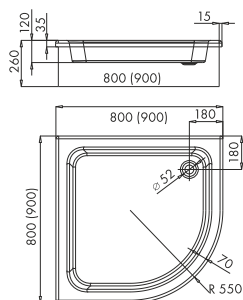

Bezpośrednie
oklejanie glazurą

Syfon chowa się
w wysokości
brodzika

(Wymiary podano w mm)

STABILSOUND®

Nr kat.	Wymiar	Średnica	Cena netto	Cena brutto
3.011	80x80x26cm	Ø52mm	360,00zł	442,80zł
3.012	90x90x26cm	Ø52mm	375,00zł	461,25zł

STABILSOUND®

Nr kat.	Wymiar	Średnica	Cena netto	Cena brutto
3.015	80x80x26 R55cm	Ø52mm	360,00zł	442,80zł
3.014	90x90x26 R55cm	Ø52mm	375,00zł	461,25zł

STABILSOUND®

Nr kat.	Wymiar	Średnica	Cena netto	Cena brutto
3.018	80x100x26cm	Ø52mm	475,00zł	584,25zł
3.019	90x120x26cm	Ø52mm	565,00zł	694,95zł