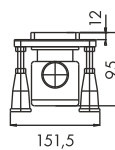

OLSL100/ST
695,00 zł netto / 854,85zł brutto

OLSP100/ST
750,00 zł netto / 922,50zł brutto

Opcjonalne akcesoria:

Podbudowa montażowa 10.100

175,00 zł netto

Akcesoria uszczelniające

od 17,00 zł netto

(Wymiary podano w mm)