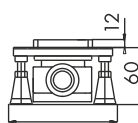

STANDARD PLUS

Odpiływy Base-Low NOWOŚĆ

8cm

SZEROKOŚĆ MASKOWNICY

ODPIŁYW LINIOWY NA NOGACH

GŁĘBOKOŚĆ MONTAŻOWA... MINIMALNA
65 mm

5 LAT GWARANCJI

Wysokość zestawu 6 cm

Pełna odporność na korozję

Regulacja wysokości nóżek

Wysoka wytrzymałość

Wysoka wydajność odbioru wody

Kompletny zestaw

Aluminium anodowane

(do zabudowy płytkami)

Stal nierdzewna

Stal nierdzewna

60 x 8 x 6,5 cm	OLP60/ST-LOW 405,00 zł netto / 498,15zł brutto	OLSL60/ST-LOW 490,00 zł netto / 602,70zł brutto	OLSP60/ST-LOW 510,00 zł netto / 627,30zł brutto
70 x 8 x 6,5 cm	OLP70/ST-LOW 425,00 zł netto / 522,75zł brutto	OLSL70/ST-LOW 530,00 zł netto / 651,90zł brutto	OLSP70/ST-LOW 555,00 zł netto / 682,65zł brutto
80 x 8 x 6,5 cm	OLP80/ST-LOW 460,00 zł netto / 565,80zł brutto	OLSL80/ST-LOW 580,00 zł netto / 713,40zł brutto	OLSP80/ST-LOW 615,00 zł netto / 756,45zł brutto
90 x 8 x 6,5 cm	OLP90/ST-LOW 500,00 zł netto / 615,00zł brutto	OLSL90/ST-LOW 640,00 zł netto / 787,20zł brutto	OLSP90/ST-LOW 690,00 zł netto / 848,70zł brutto
100 x 8 x 6,5 cm	OLP100/ST-LOW 540,00 zł netto / 664,20zł brutto	OLSL100/ST-LOW 695,00 zł netto / 854,85zł brutto	OLSP100/ST-LOW 750,00 zł netto / 922,50zł brutto

Opcjonalne akcesoria:

Podbudowa montażowa 10.100

175,00 zł netto

Akcesoria uszczelniające

od 17,00 zł netto

151,5

(600,700,800,900,1000)

(Wymiary podano w mm)