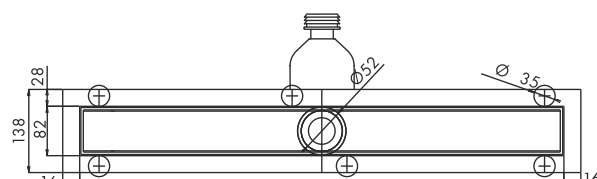

Opcjonalne akcesoria:

Podbudowa montażowa 10.100

175,00 zł netto

Akcesoria uszczelniające

od 17,00 zł netto

151,5

(600,700,800,900,1000)

(Wymiary podano w mm)