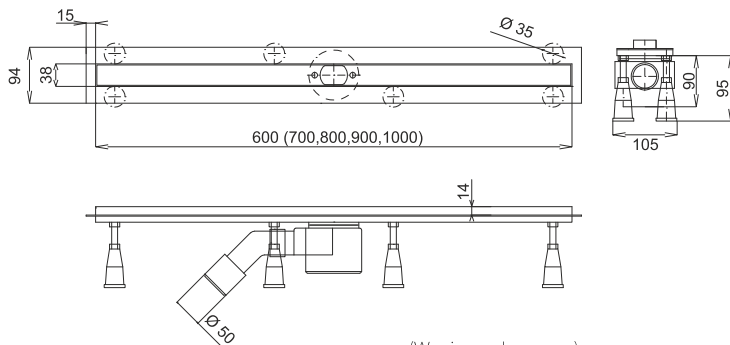

5 LAT  
GWARANCJI

Wysokość  
zestawu  
9,5 cm

Pełna odporność  
na korozję

Regulacja  
wysokości nóżek

Wysoka  
wytrzymałość

Wysoka wydajność  
odbioru wody

Kompletny  
zestaw

Minimalistyczny  
design

60 x 3,5 x 9,5 cm	OLP60/SLX 520,00zł netto / 639,60zł brutto	OLSL60/SLX 670,00zł netto / 824,10zł brutto	OLSP60/SLX 690,00zł netto / 848,70zł brutto
70 x 3,5 x 9,5 cm	OLP70/SLX 550,00zł netto / 676,50zł brutto	OLSL70/SLX 710,00zł netto / 873,30zł brutto	OLSP70/SLX 735,00zł netto / 904,05zł brutto
80 x 3,5 x 9,5 cm	OLP80/SLX 595,00zł netto / 731,85zł brutto	OLSL80/SLX 775,00zł netto / 953,25zł brutto	OLSP80/SLX 785,00zł netto / 965,55zł brutto
90 x 3,5 x 9,5 cm	OLP90/SLX 645,00zł netto / 793,35zł brutto	OLSL90/SLX 855,00zł netto / 1051,65zł brutto	OLSP90/SLX 885,00zł netto / 1088,55zł brutto
100 x 3,5 x 9,5 cm	OLP100/SLX 700,00zł netto / 861,00zł brutto	OLSL100/SLX 935,00zł netto / 1150,05zł brutto	OLSP100/SLX 965,00zł netto / 1186,95zł brutto